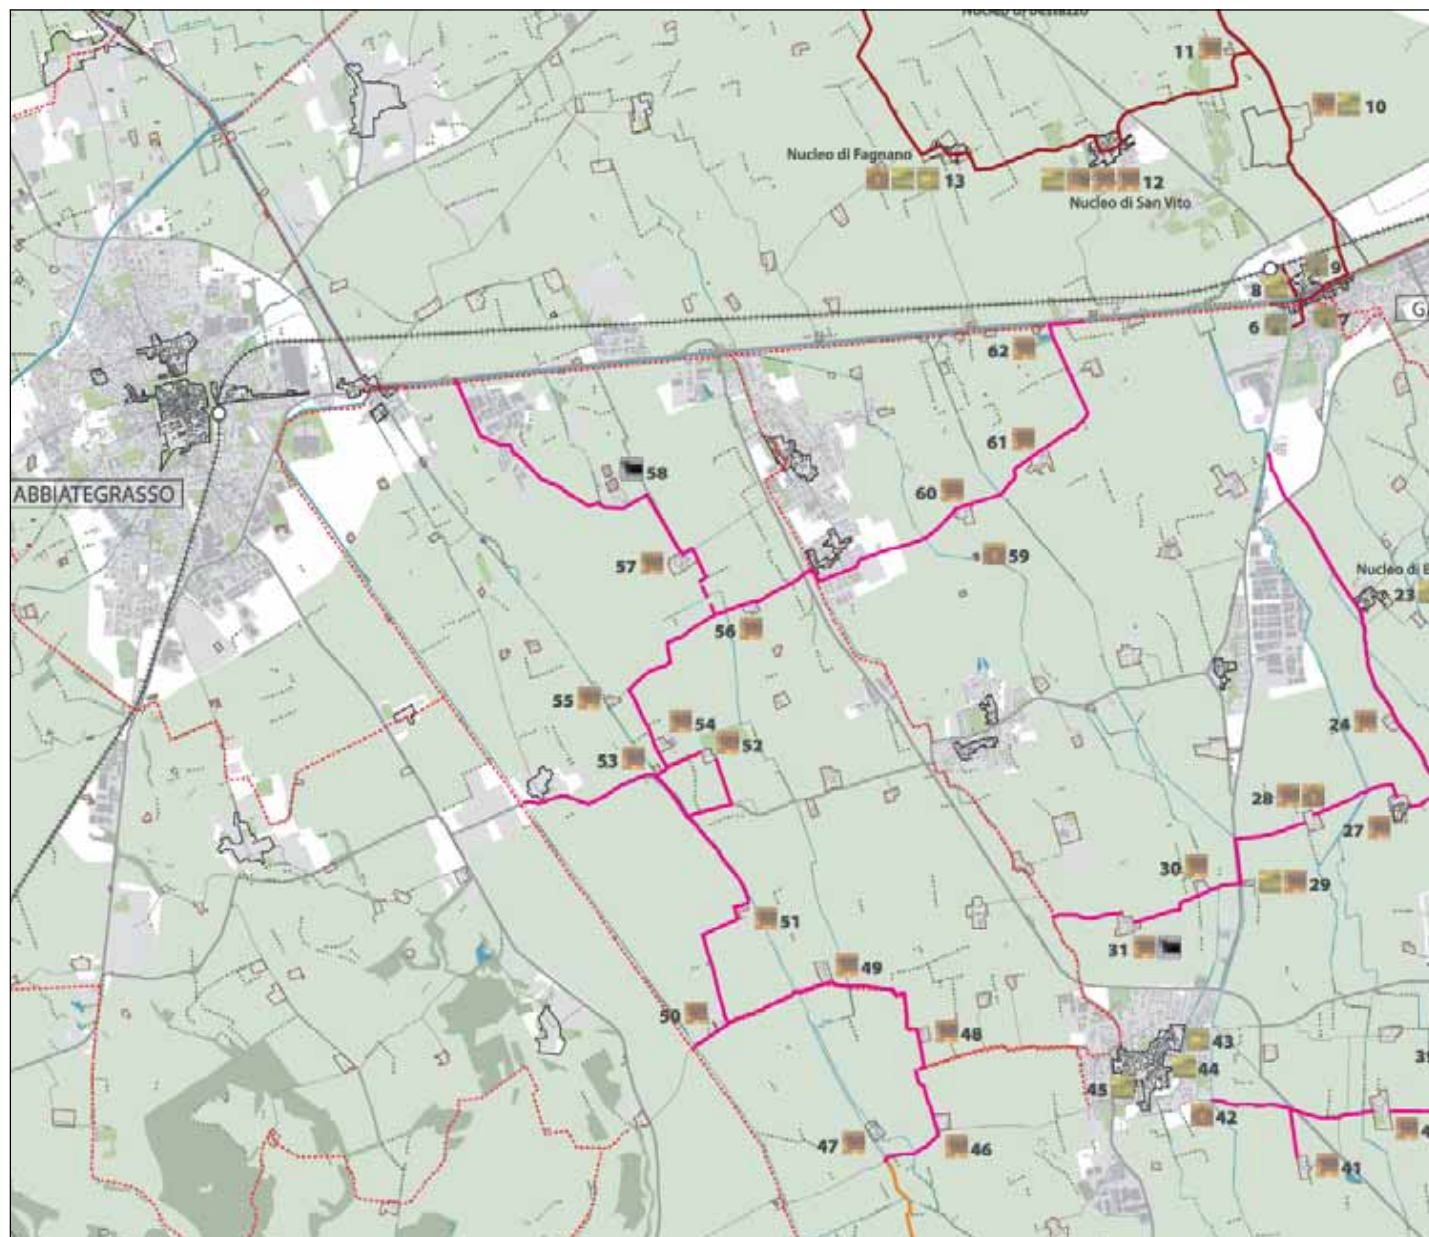

Comune di Zelo Surrigone

Provincia di Milano
Regione Lombardia

Piano di Governo del Territorio (P.G.T.) (legge regionale 11 marzo 2005, n. 12)

in coordinamento col Comune di Vermezzo

DP/a.07
Estratto Piano d'Area Abbiatense - Binaschino

scala -----
data 13 ottobre 2011 - 09 ottobre 2012

I progettisti:

.....

.....

.....

Documento di Piano

Estratto tavola 1. Quattro itinerari per la fruizione dello spazio aperto

Legenda

Sistema insediativo	Sistema infrastrutturale	Sistema ambientale	Rete per la fruizione	Elementi storico-naturalistici	
tessuto urbanizzato consolidato	rete ferroviaria	sistema dei parchi	rete principale esistente [Progetto MIBici]	cascina	villa, palazzo
tessuto urbanizzato storico	rete metropolitana	boschi	itinerario dei boschi	torre, castello	agriturismo
nuclei rurali storici	rete stradale	filari	itinerario dei nuclei storici	chiesa	marcita
	rete idrografica		itinerario della tradizione	oratorio	ghiacciaia
			itinerario naturalistico	molino	maneggio