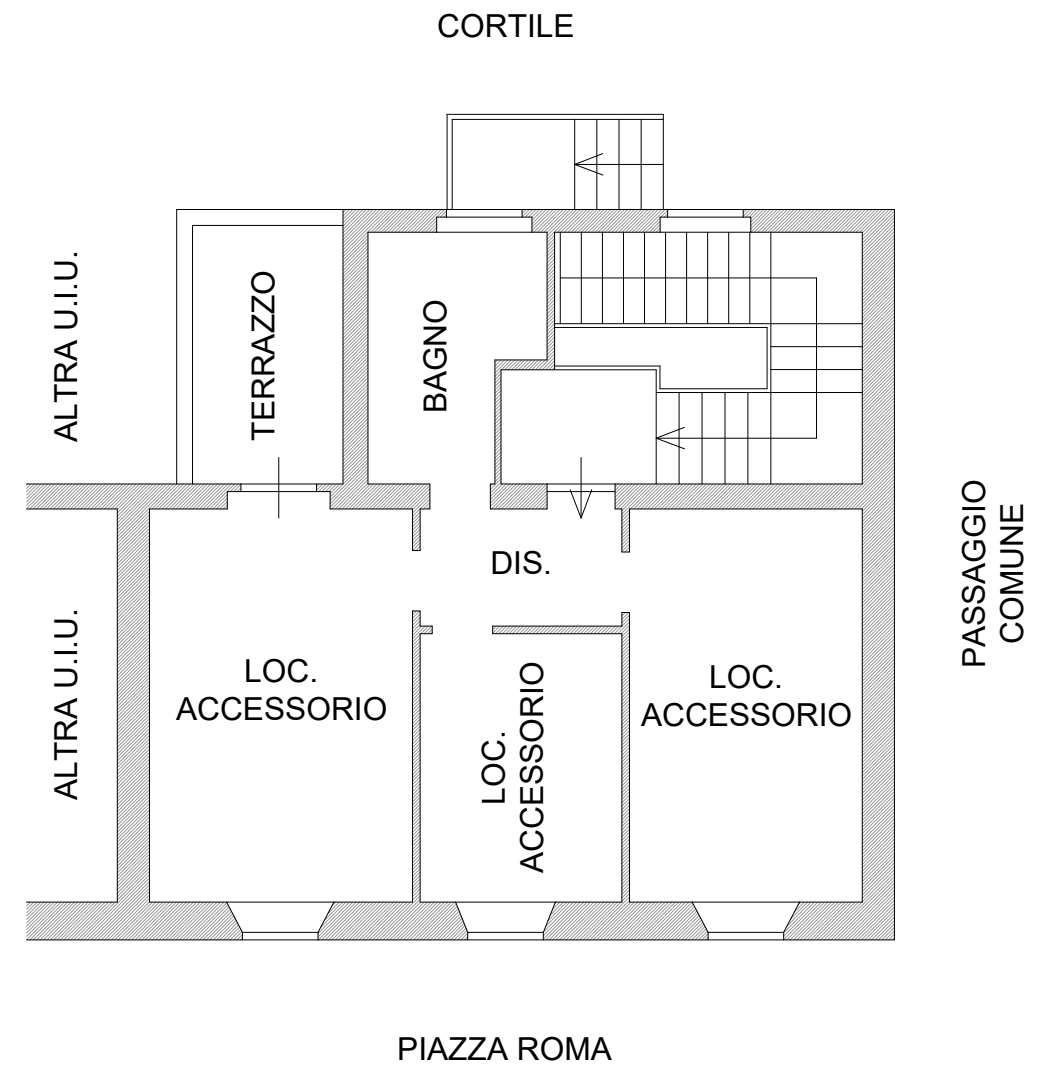

PIANO TERRA
SCALA 1:100 - H= 358

PIANO PRIMO
SCALA 1:100 - H= 310

COMUNE DI VERMEZZO CON ZELO

Piazza Comunale, 4
20071 Vermezzo con Zelo (MI)

PLANIMETRIA IMMOBILE COMUNALE DESTINATO A FARMACIA - PIZZA ROMA 3 LOCALITA' ZELO SURREGIONE	Scala: 1:100
	Data Agosto 2025
Indirizzo: Piazza Roma n. 3 - Sez. B Fg. 3 Mapp. 21 Sub. 704	
Descrizione: PLANIMETRIA PIANO TERRA E PRIMO - STATO DI FATTO	Tavola 1