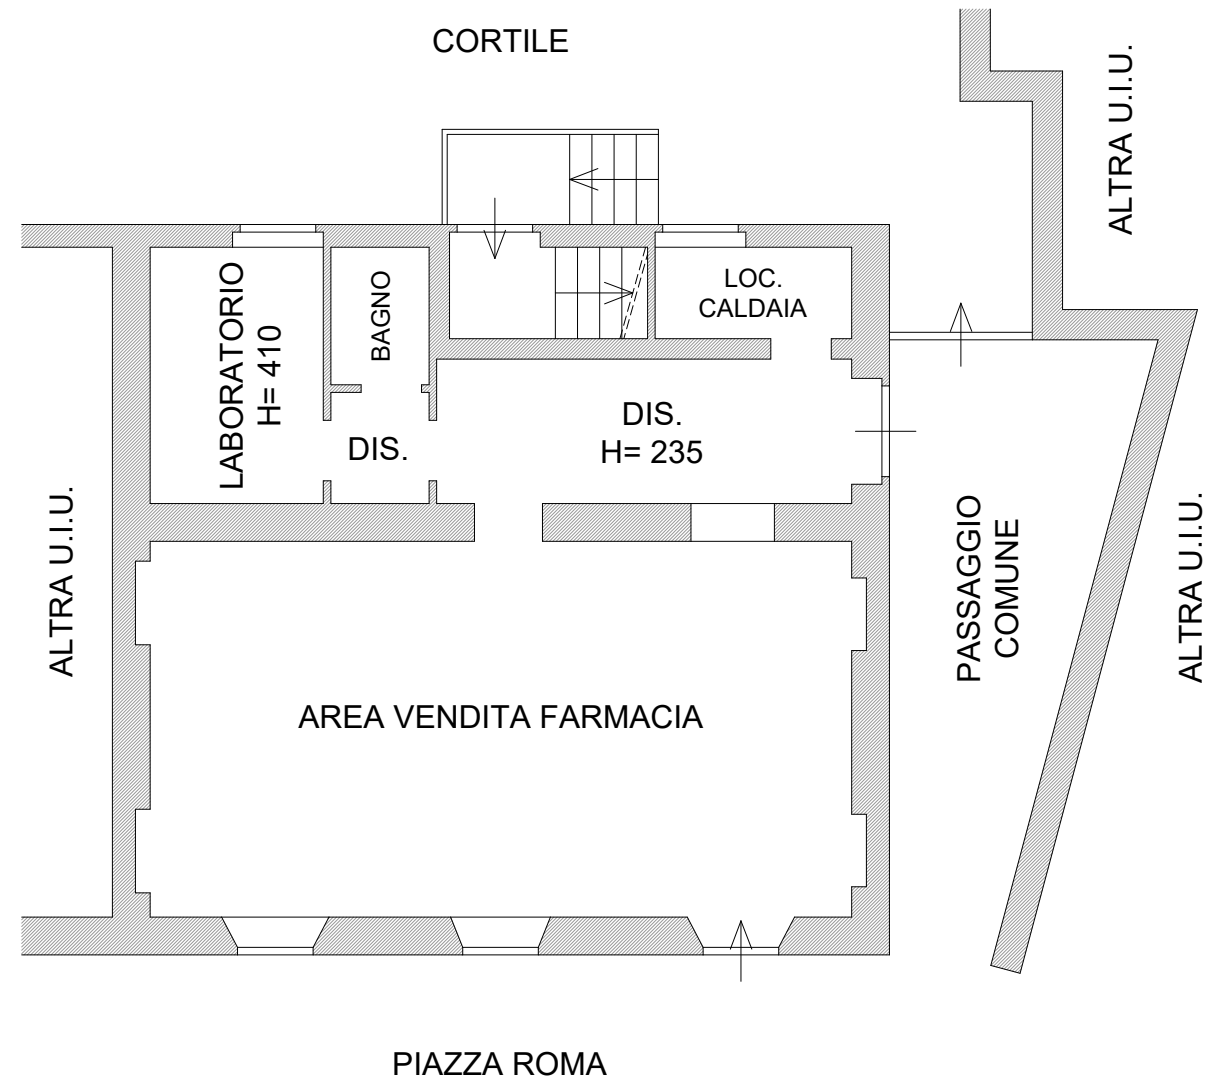

PIANO TERRA
SCALA 1:100 - H= 358

PIANO PRIMO
SCALA 1:100 - H= 310

COMUNE DI VERMEZZO CON ZELO

Piazza Comunale, 4
20071 Vermezzo con Zelo (MI)

PLANIMETRIA IMMOBILE COMUNALE DESTINATO A FARMACIA - PIZZA ROMA 3 LOCALITA' ZELO SURREGIONE	Scala: 1:100
	Data Agosto 2025
Indirizzo: Piazza Roma n. 3 - Sez. B Fg. 3 Mapp. 21 Sub. 704	
Descrizione: PLANIMETRIA PIANO TERRA E PRIMO - STATO DI FATTO	Tavola 1